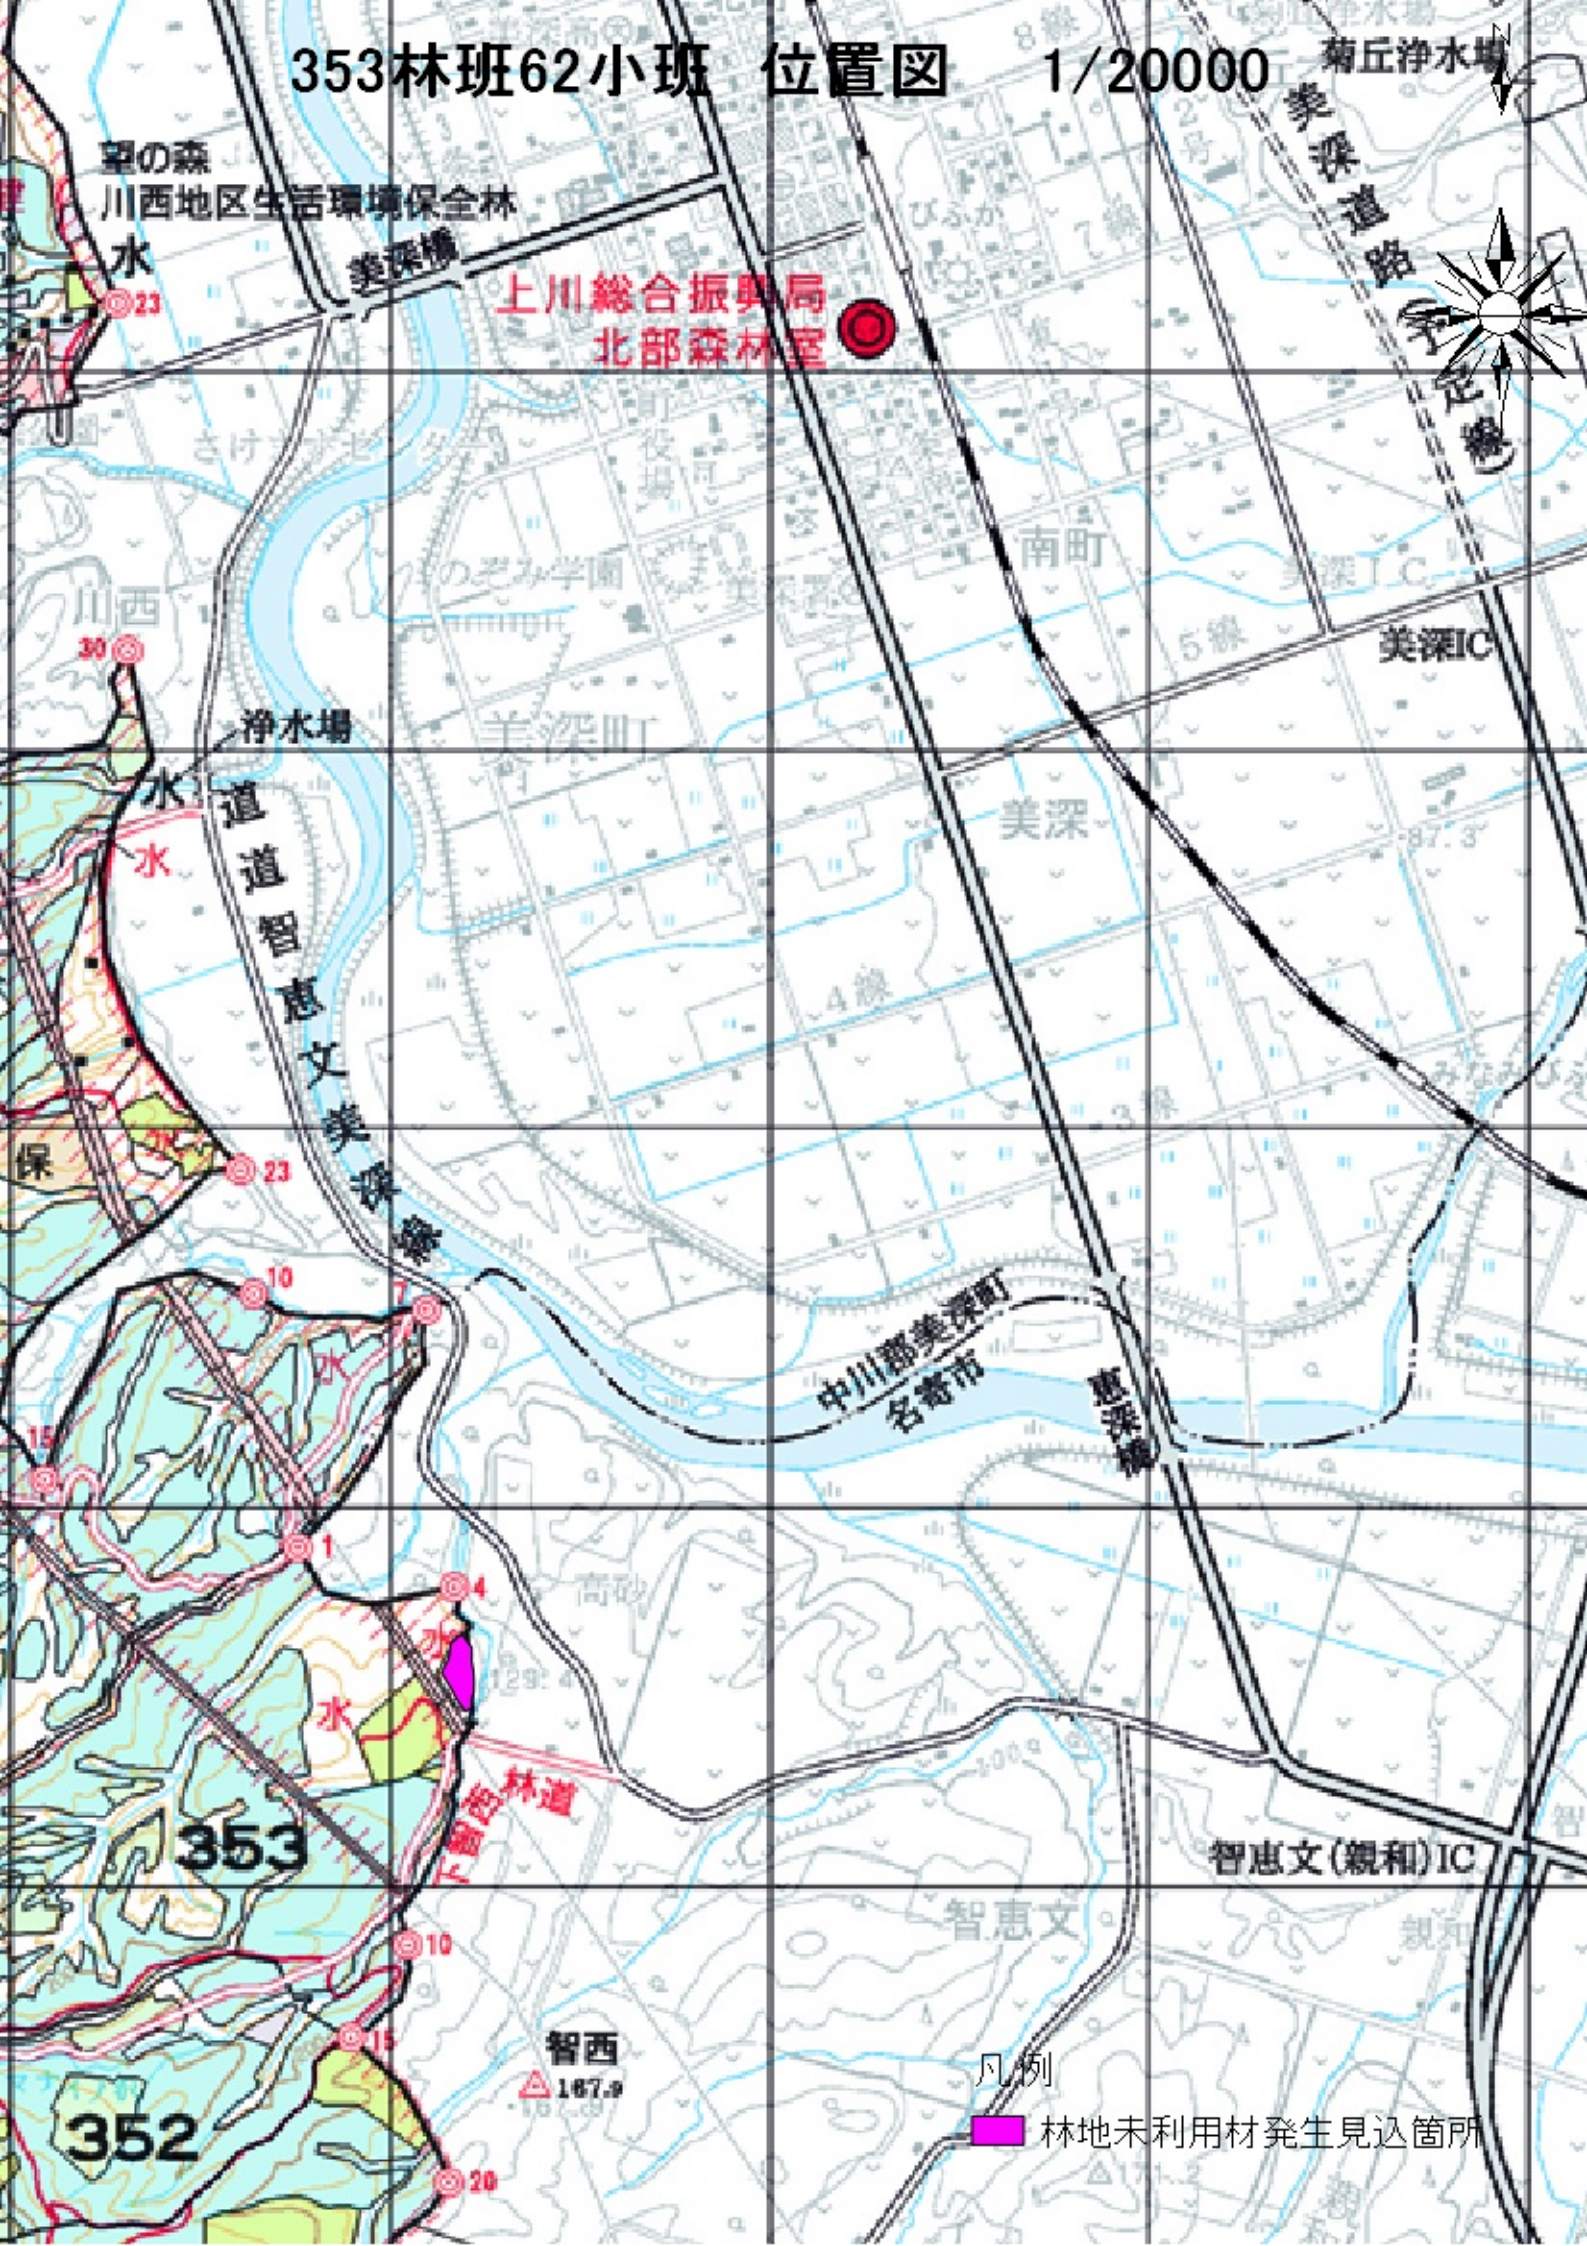

353林班62小班 位置図 1/20000

望の森
川西地区生活環境保全林

水

23

上川総合振興局
北部森林室

1/20000

菊丘浄水場

美深道路

南町

美深IC

浄水場

羊深町

美深

道道
智恵文
美深

中川郡美深町
名寄市

惠深橋