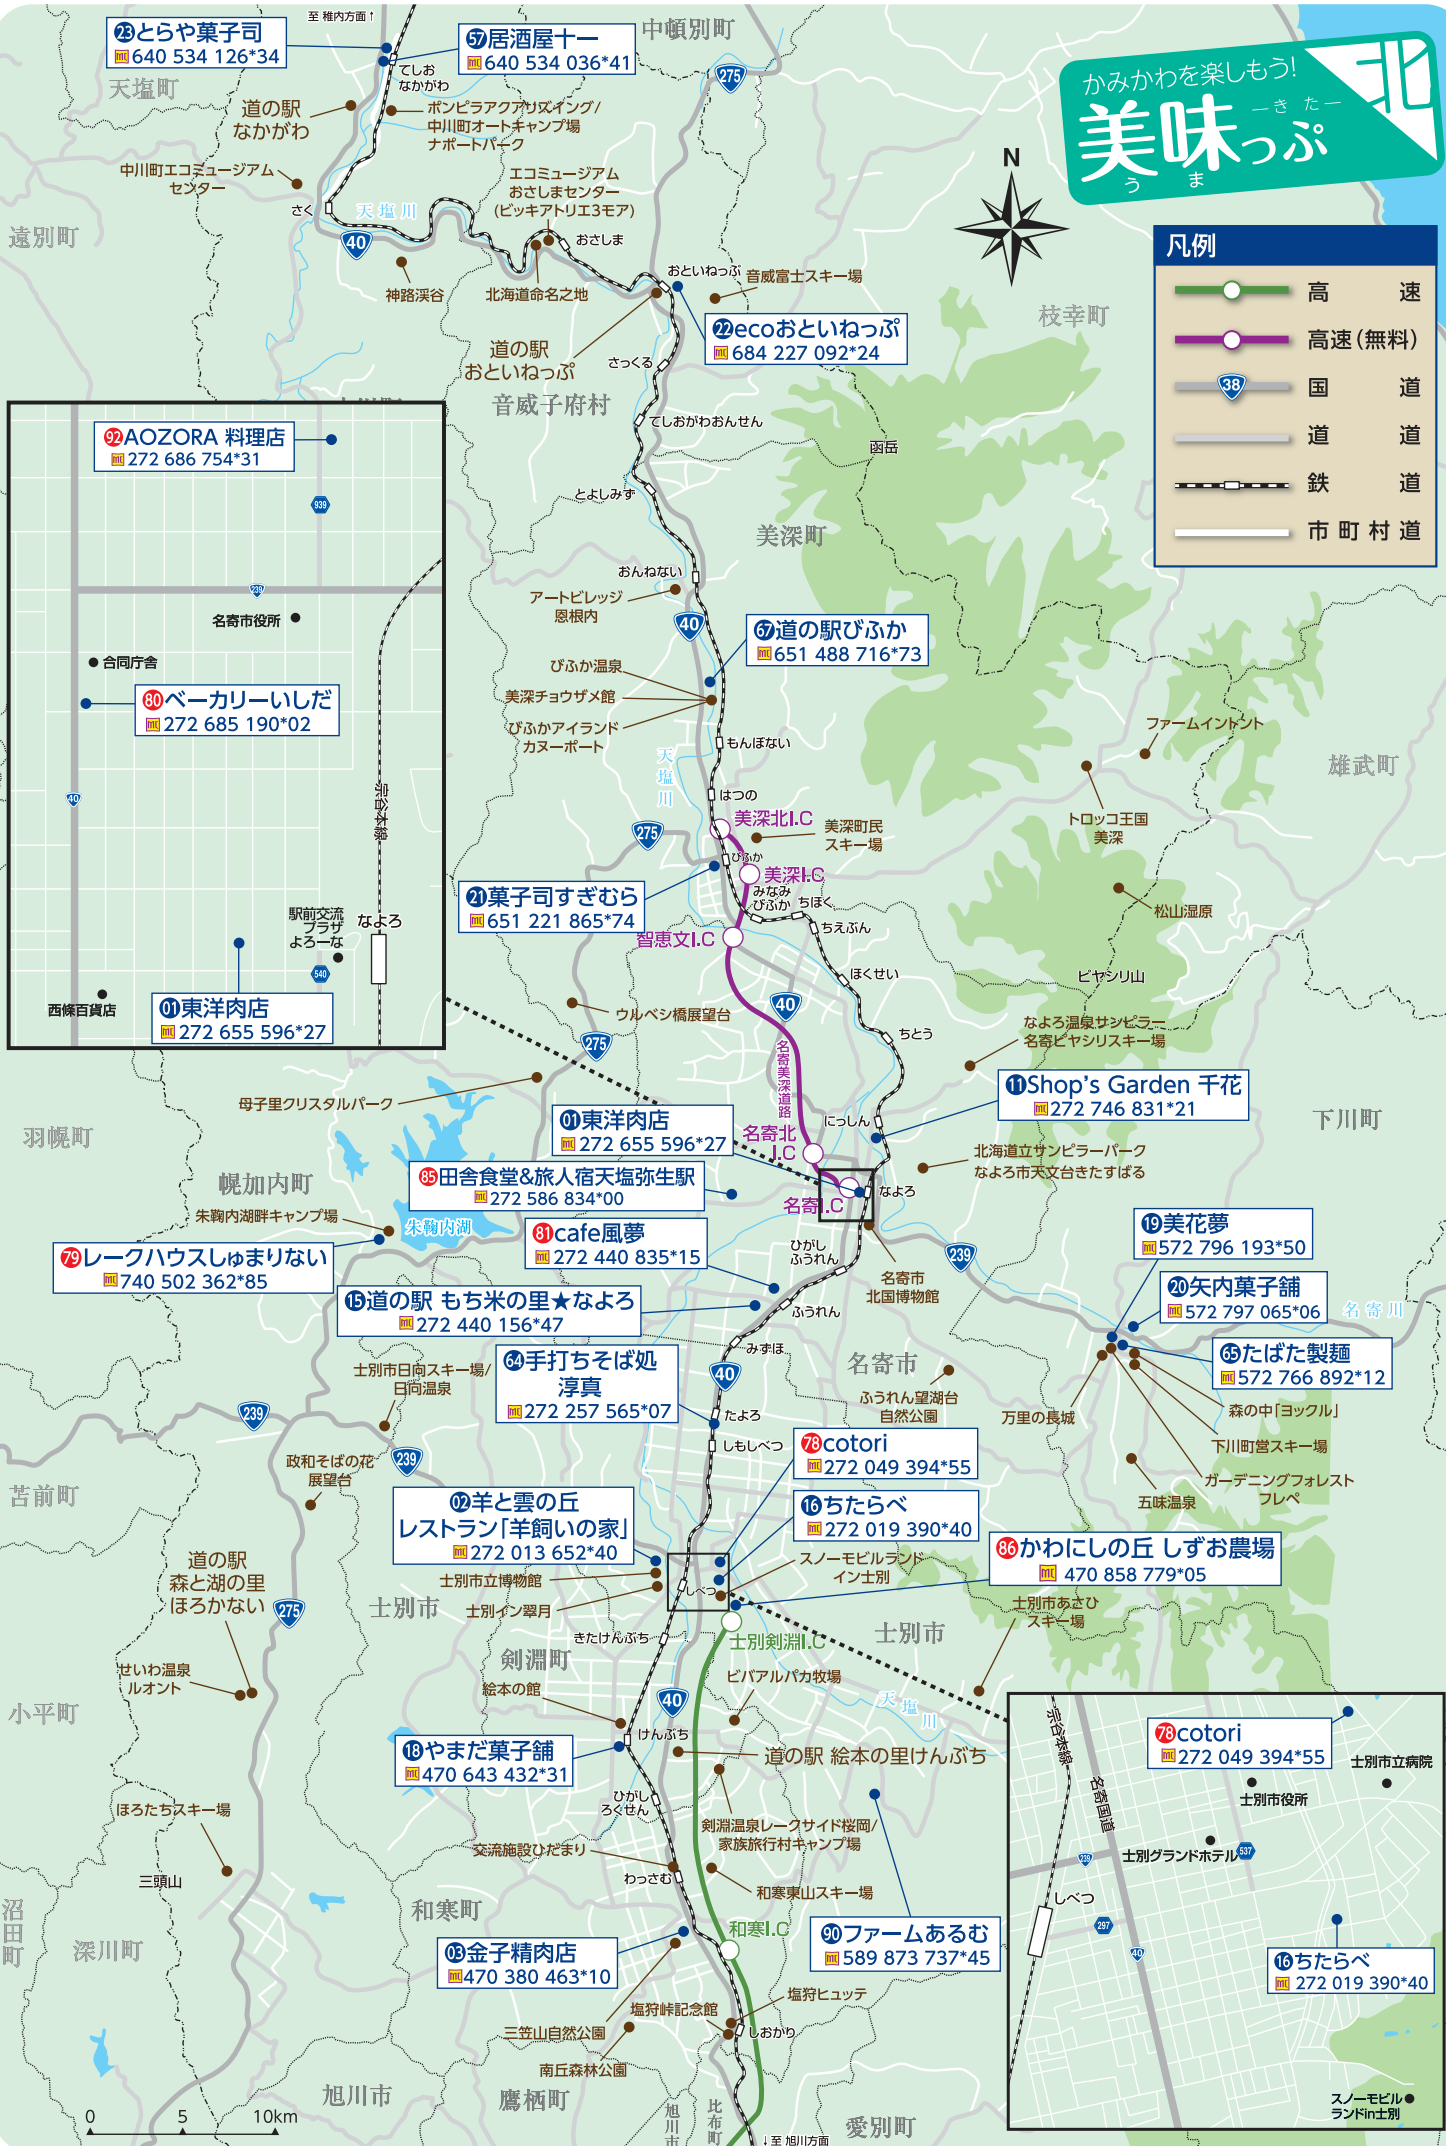

かみかわを楽しもう!

美味っぽ

北

凡例

- 高速
- 高速(無料)
- 国道
- 道道
- 鉄道
- 市町村道

23 とらや菓子司  
640 534 126\*34

57 居酒屋十一  
640 534 036\*41

22 ecoおといねっぴ  
684 227 092\*24

92 AOZORA 料理店  
272 686 754\*31

77 道の駅びふか  
651 488 716\*73

80 ベーカリーいしだ  
272 685 190\*02

21 菓子司すぎむら  
651 221 865\*74

01 東洋肉店  
272 655 596\*27

11 Shop's Garden 千花  
272 746 831\*21

01 東洋肉店  
272 655 596\*27

19 美花夢  
572 796 193\*50

65 田舎食堂&旅人宿天塩弥生駅  
272 586 834\*00

79 レイクハウスしゅまりない  
740 502 362\*85

81 cafe風夢  
272 440 835\*15

20 矢内菓子舗  
572 797 065\*06

15 道の駅 もち米の里★なよろ  
272 440 156\*47

60 手打ちそば処 淳真  
272 257 565\*07

03 金子精肉店  
470 380 463\*10

90 ファームあるむ  
589 873 737\*45

78 cotori  
272 049 394\*55

16 ちたらべ  
272 019 390\*40

0 5 10km

旭川市