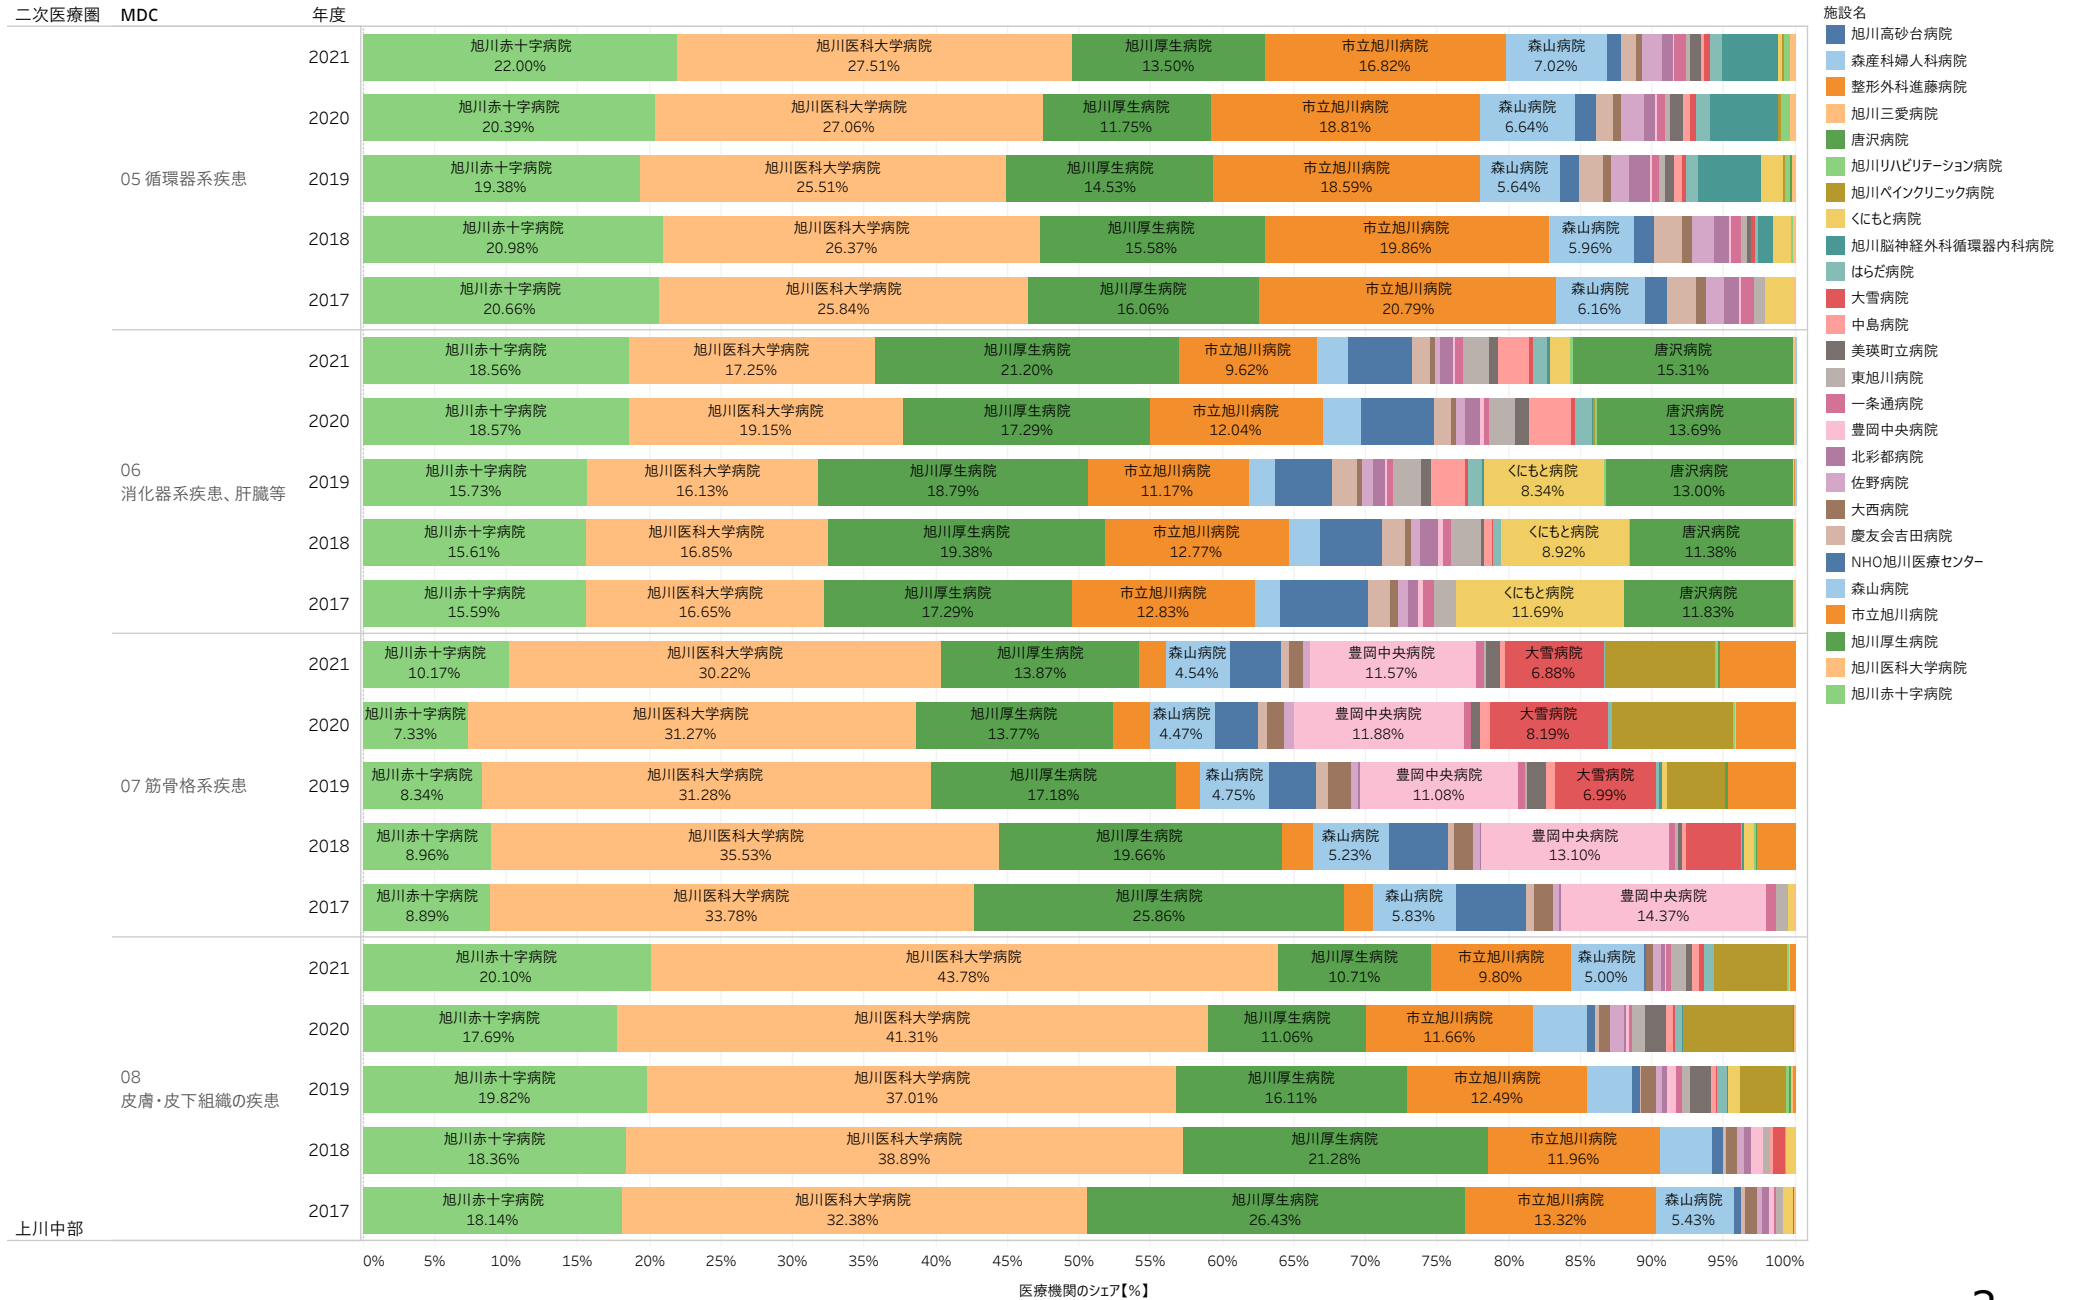

MDC別医療機関シェア_上川中部二次医療圏（5か年推移）

MDC別医療機関シェア_上川中部二次医療圏（5か年推移）

MDC別医療機関シェア_上川中部二次医療圏（5か年推移）

MDC別医療機関シェア_上川中部二次医療圏（5か年推移）

MDC別医療機関シェア_上川中部二次医療圏（5か年推移）