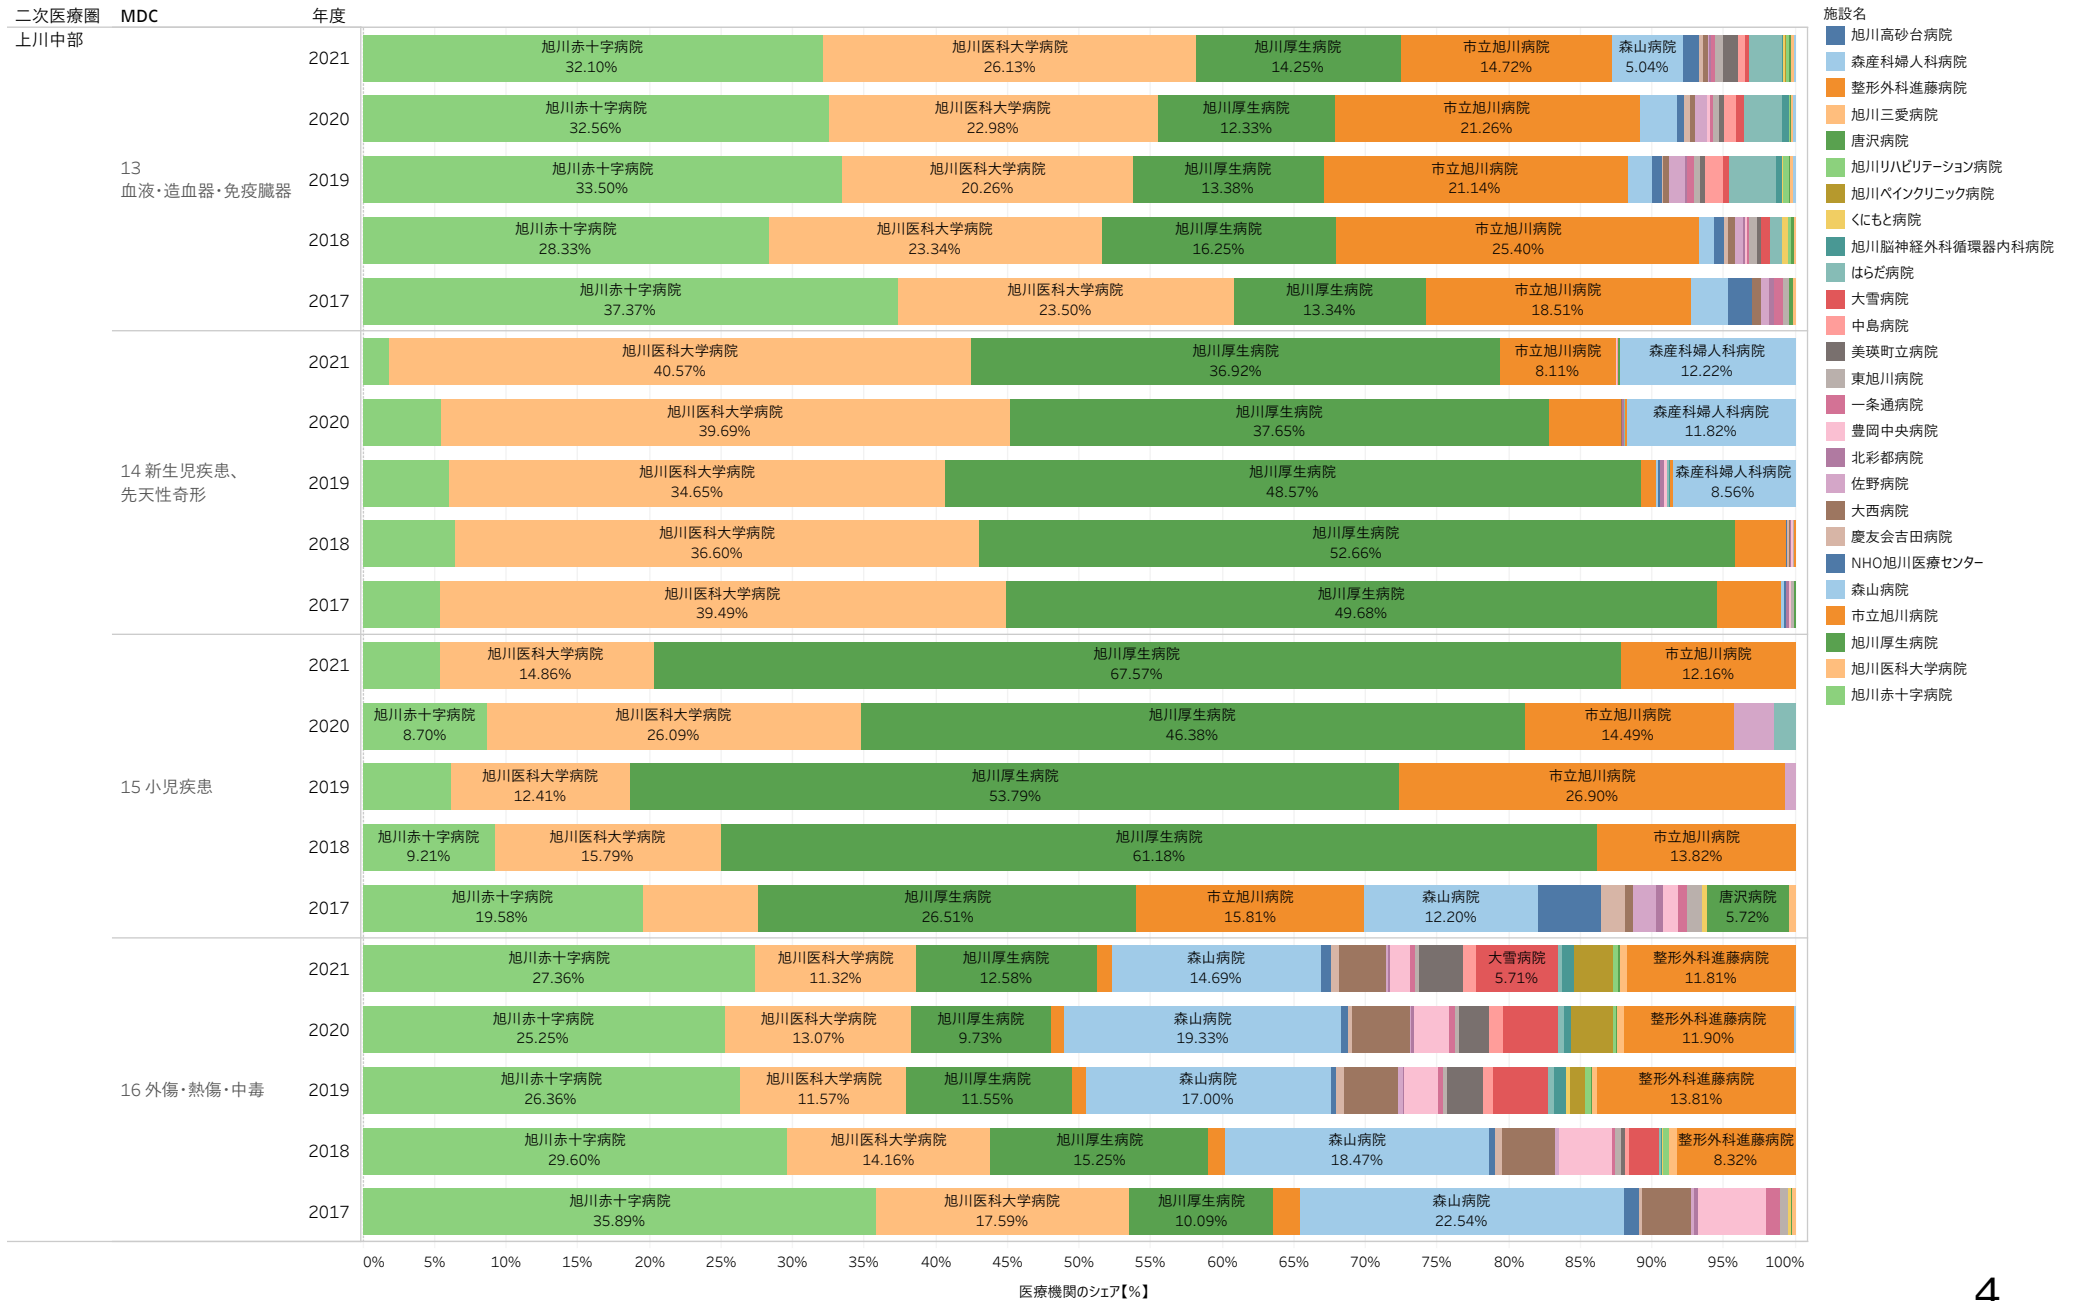

MDC別医療機関シェア_上川中部二次医療圏（5か年推移）

MDC別医療機関シェア_上川中部二次医療圏（5か年推移）

MDC別医療機関シェア_上川中部二次医療圏（5か年推移）

MDC別医療機関シェア_上川中部二次医療圏（5か年推移）

MDC別医療機関シェア_上川中部二次医療圏（5か年推移）