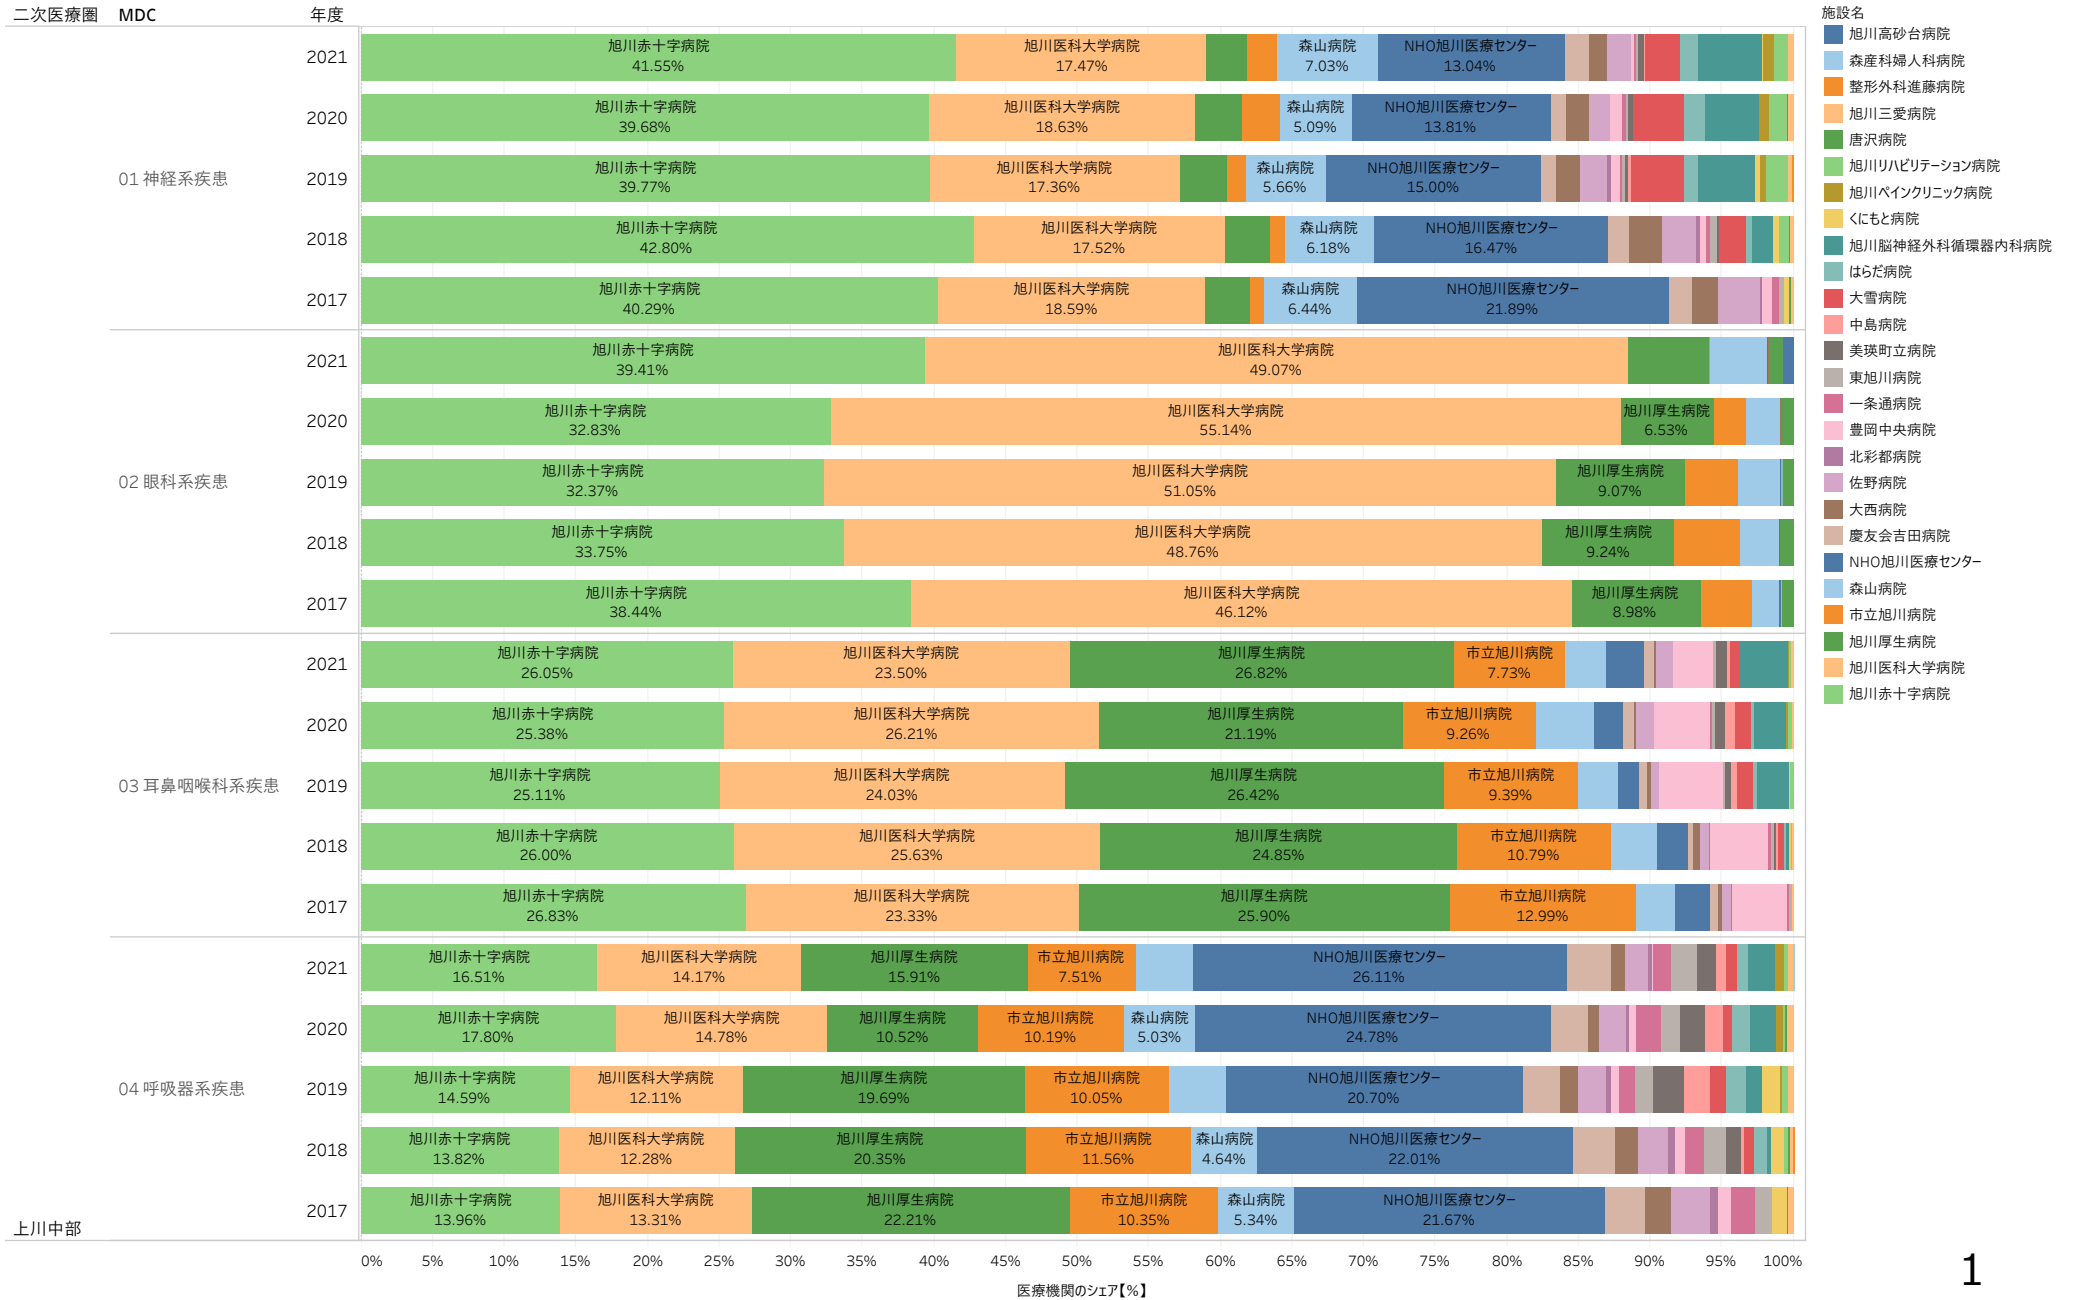

MDC別医療機関シェア_上川中部二次医療圏（5か年推移）

MDC別医療機関シェア_上川中部二次医療圏（5か年推移）

MDC別医療機関シェア_上川中部二次医療圏（5か年推移）

MDC別医療機関シェア_上川中部二次医療圏（5か年推移）

MDC別医療機関シェア_上川中部二次医療圏（5か年推移）