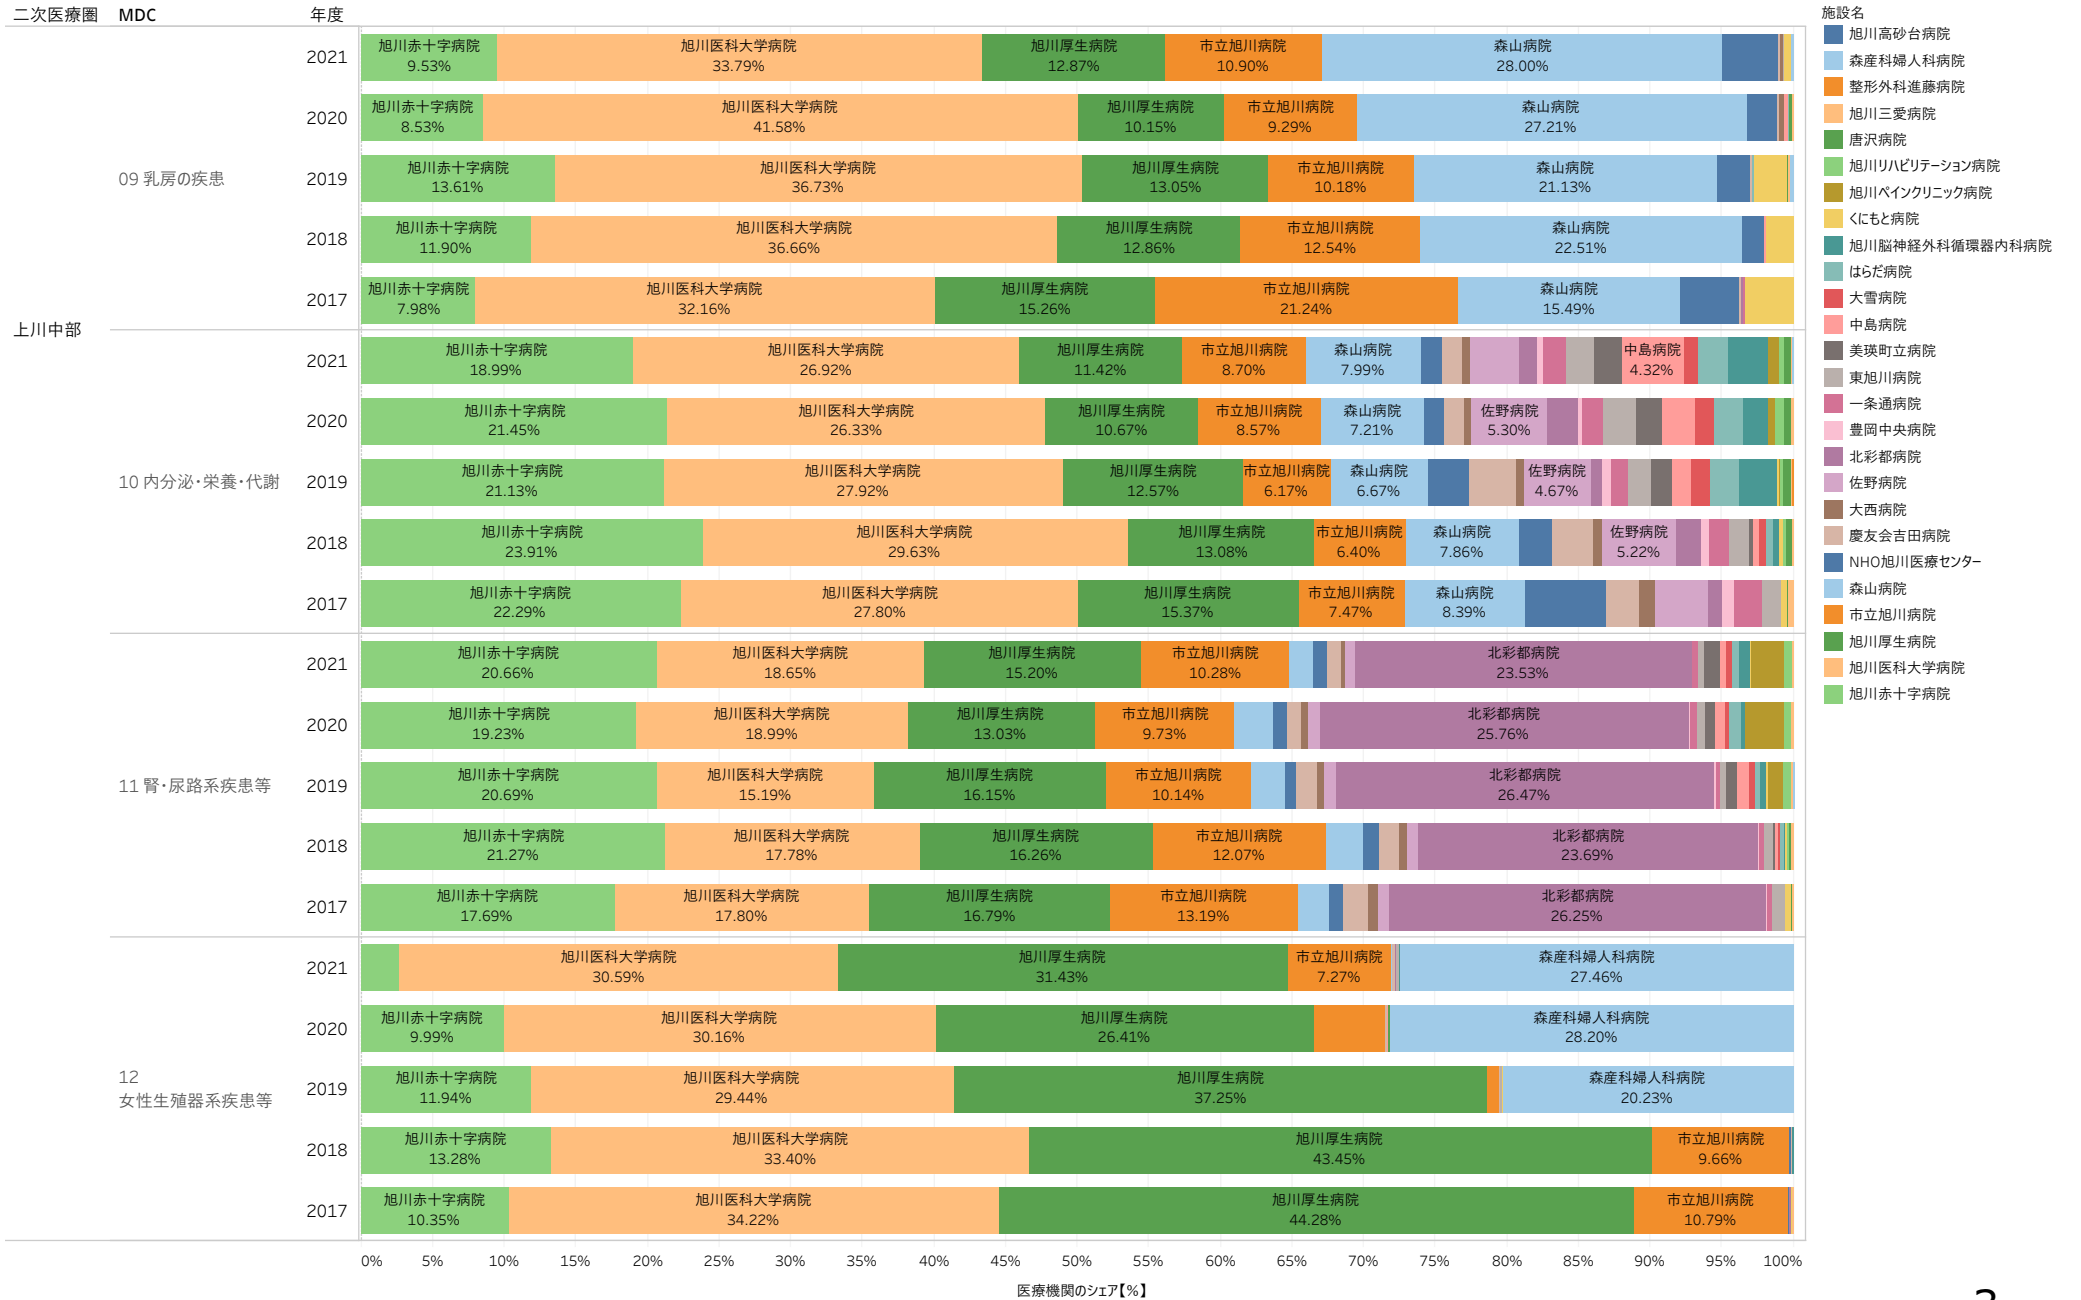

MDC別医療機関シェア_上川中部二次医療圏（5か年推移）

MDC別医療機関シェア_上川中部二次医療圏（5か年推移）

MDC別医療機関シェア_上川中部二次医療圏（5か年推移）

MDC別医療機関シェア_上川中部二次医療圏（5か年推移）

MDC別医療機関シェア_上川中部二次医療圏（5か年推移）