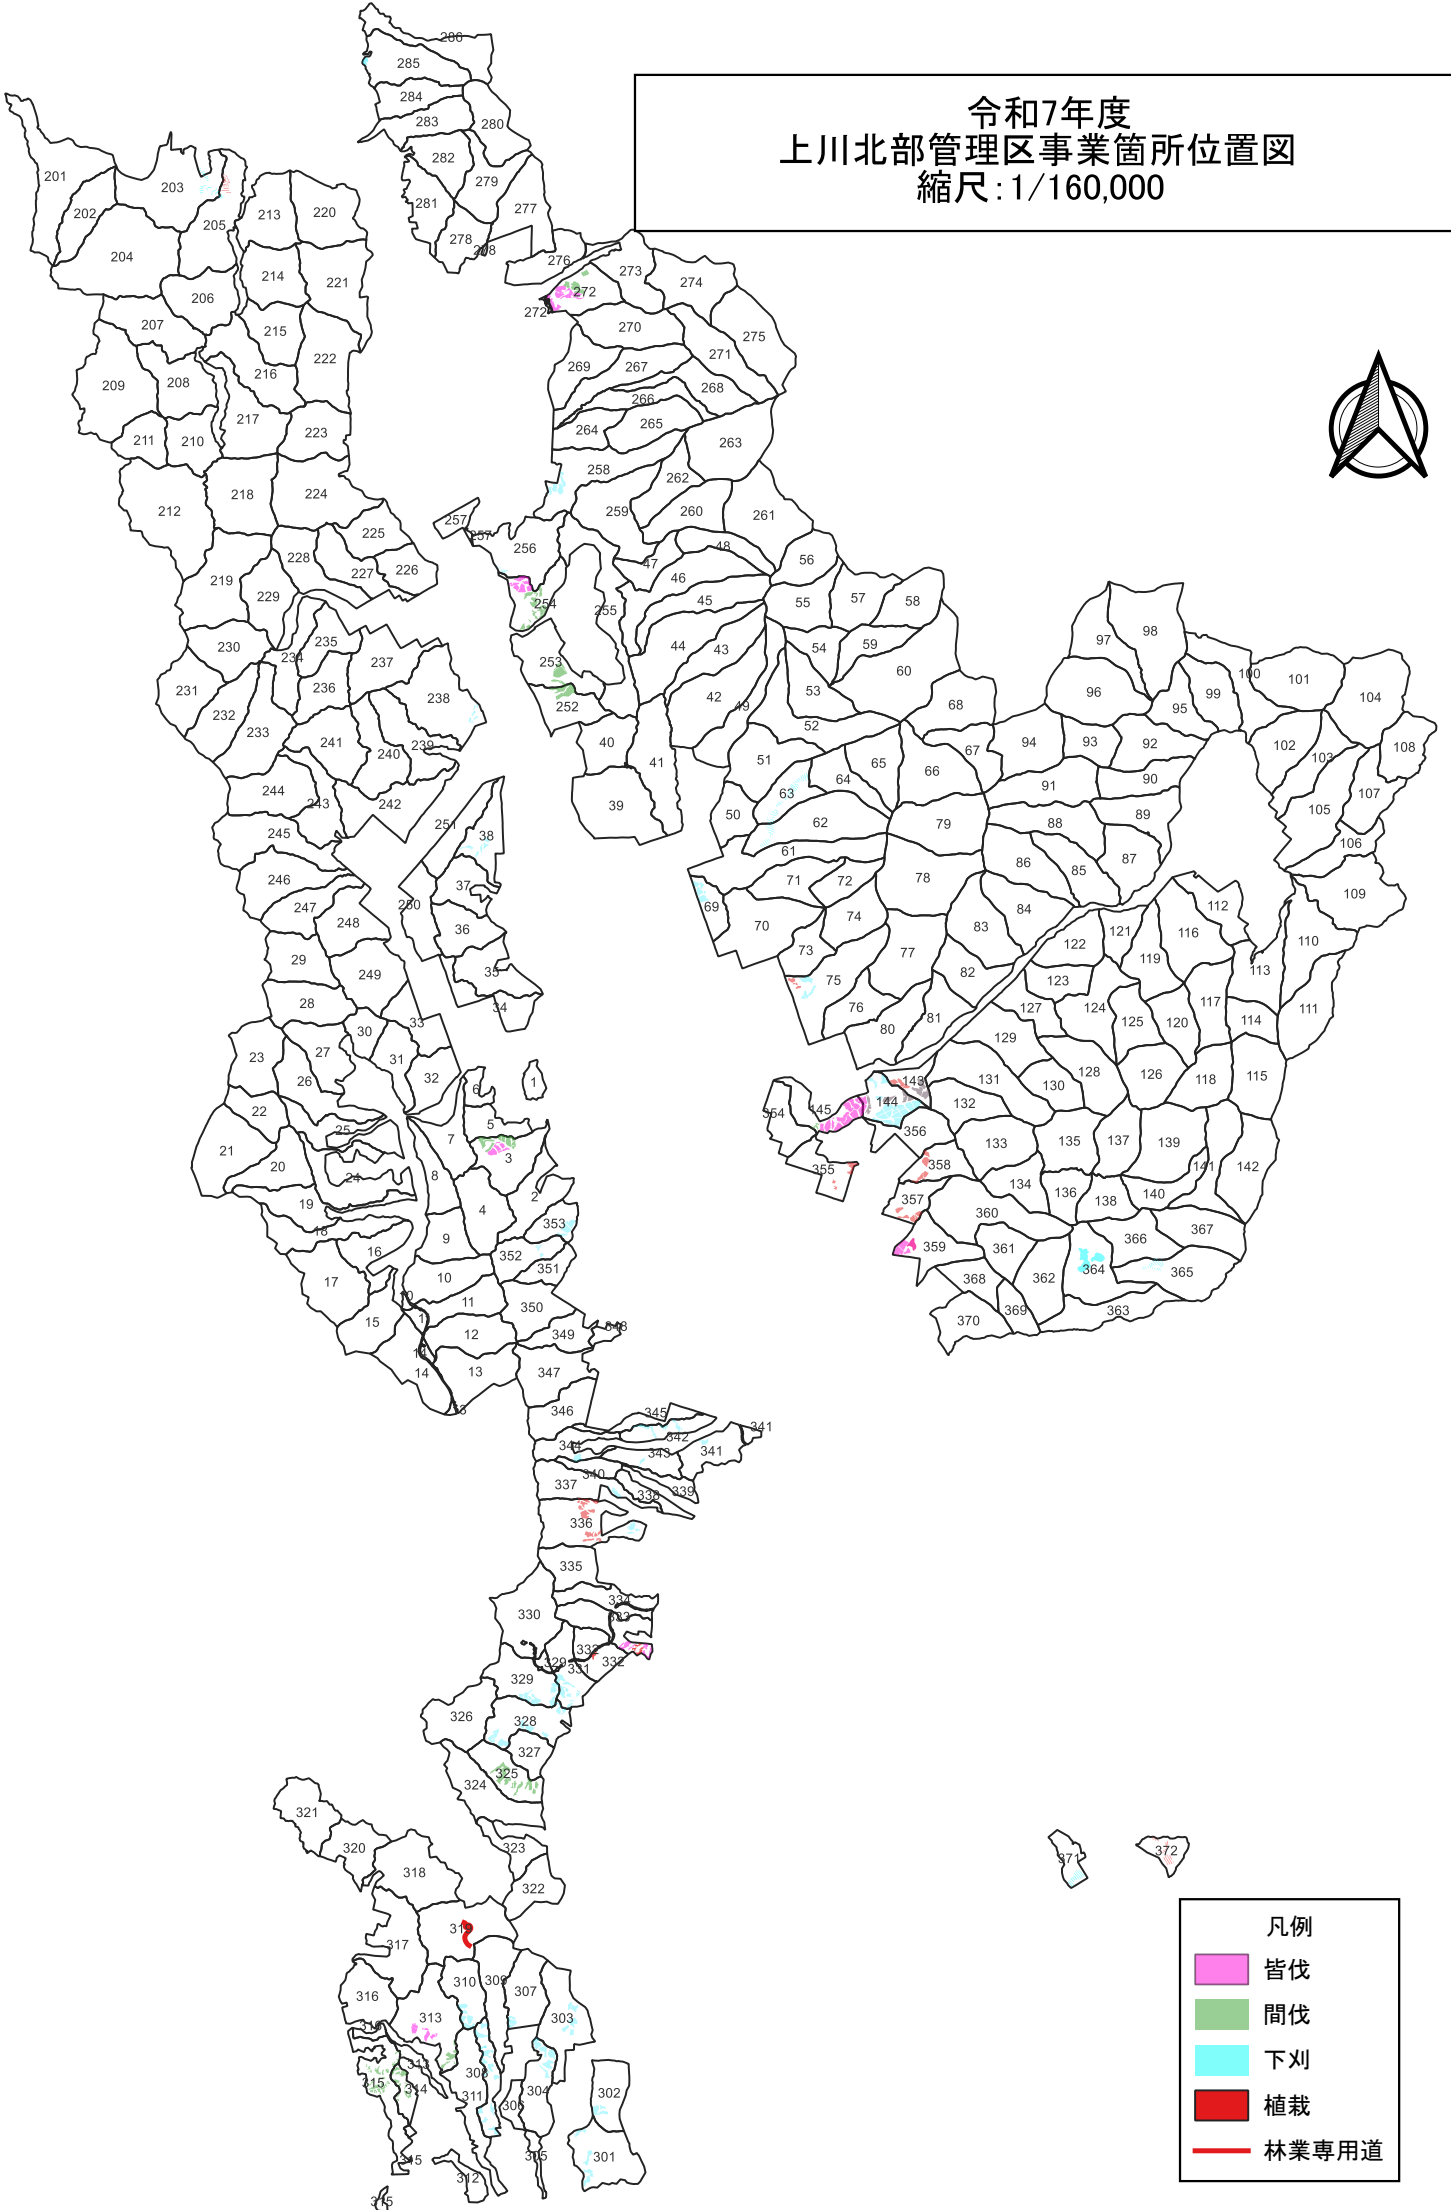

令和7年度  
上川北部管理区事業箇所位置図  
縮尺: 1/160,000

凡例	
	皆伐
	間伐
	下刈
	植栽
	林業専用道