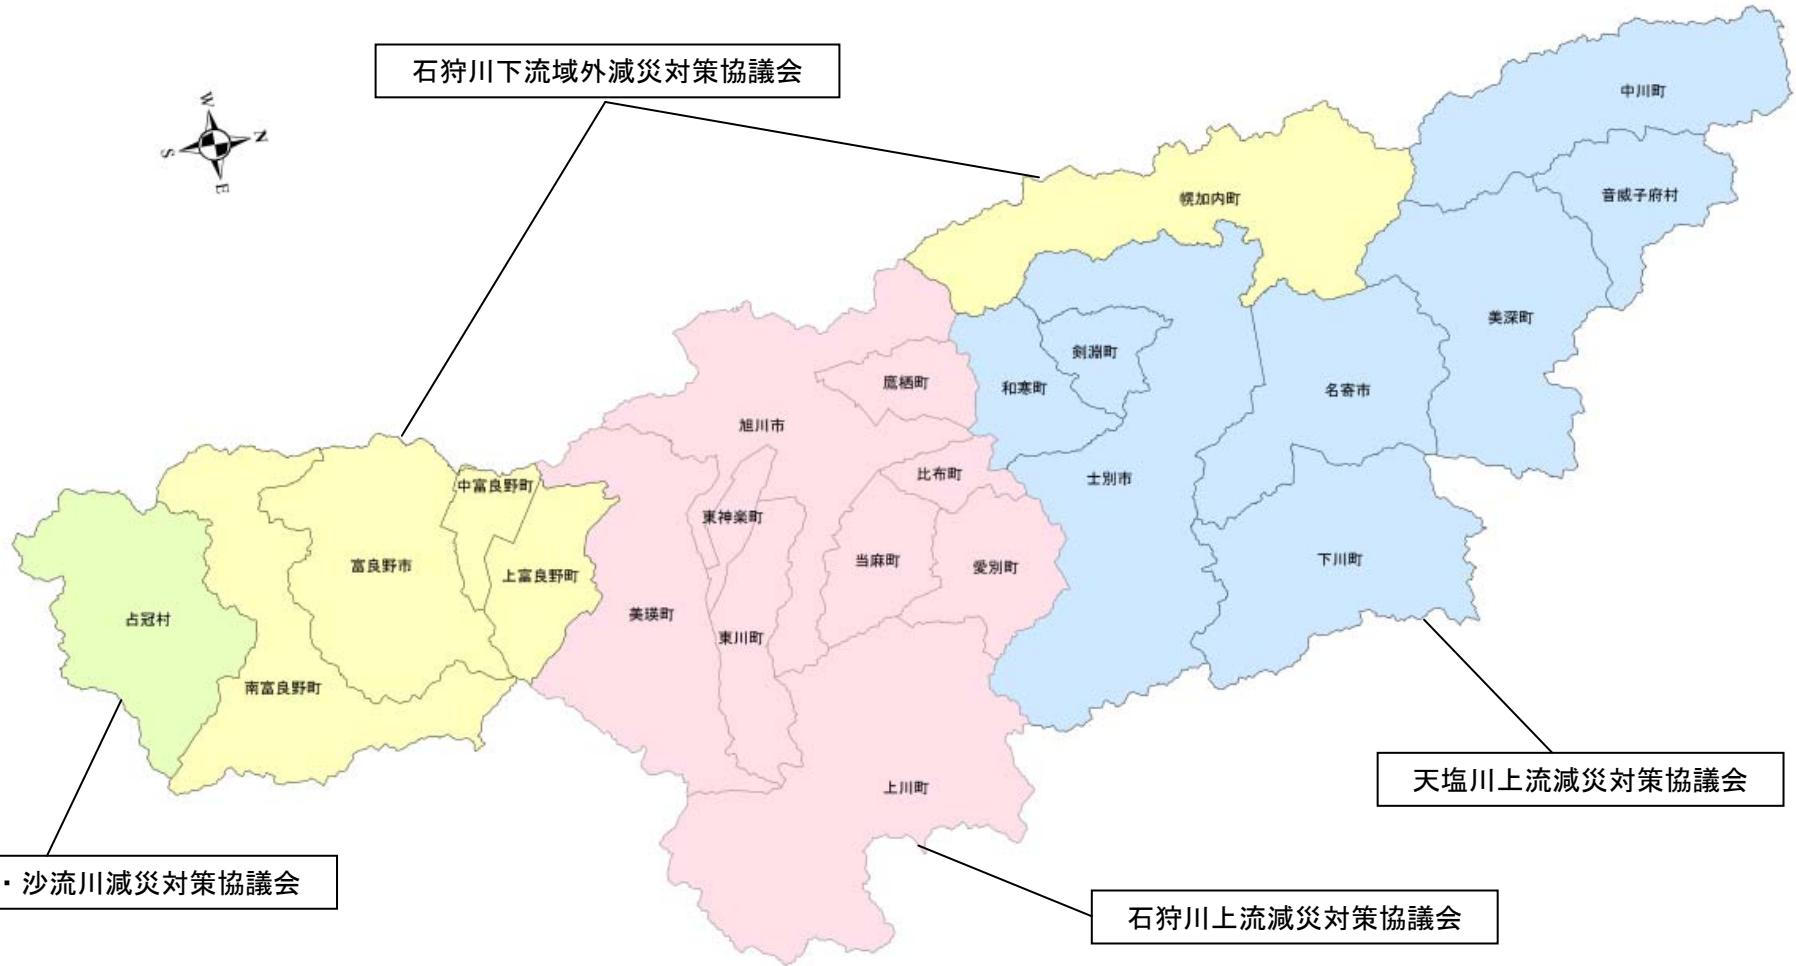

旭川建設管理部管内における減災対策協議会

石狩川下流域外減災対策協議会

天塩川上流減災対策協議会

石狩川上流減災対策協議会

鶴川・沙流川減災対策協議会