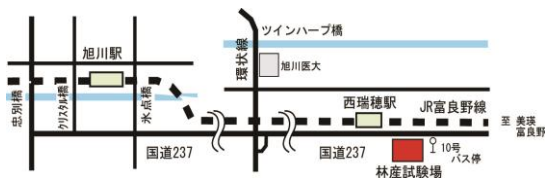

「ガビンチ橋」を
渡ってみよう

もくもこもこ
～木をもこもこ
させてみよう～

北森カレッジで

ミニガビンチ橋も
つくれるよ!

コースターづくり

日時

令和5年7月22日（土）

- ① 午前の部 9:00～12:00
- ② 午後の部 13:00～16:00

※イベントは2部制です

定員

- ① 午前の部
 - ② 午後の部
- 各40名

会場

林産試験場
（旭川市西神楽1線10号）

〈林産試験場へのアクセス〉

〈JR旭川駅からの公共交通機関〉

- JR 富良野線
西瑞穂駅から徒歩8分
- 道北バス
10号バス停すぐ(39, 40, 41番)

申込開始

7月12日（水）午前10時～

申込方法

イベント特設サイト内の申込みフォームに、必要事項を記入の上お申し込みください。

同時開催!

木になるクイズ

〈開催期間〉

7月21日（金）～8月31日（木）